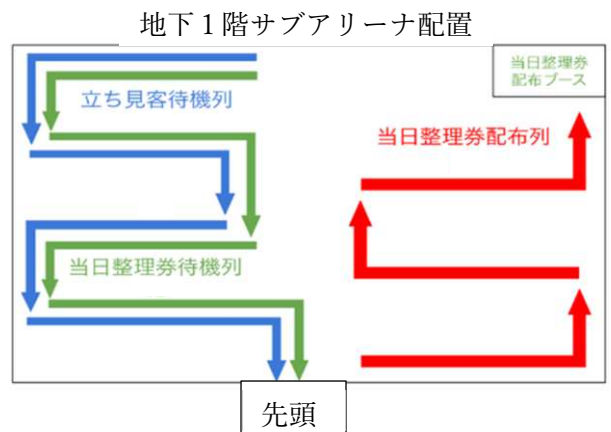

2024年9月27日(金)

アリーナ発表観賞方法について

広尾学園・広尾学園生徒会

アリーナ発表の観賞方法は「お席での観賞」と「立っての観賞」の2種類あります。会場での混雑による危険回避のために大変お手数をおかけいたしますが、よろしくお願い申し上げます。

観賞方法① お席での観賞

ステップ1 鑑賞されたい部活動の発表時間をご確認ください。

ステップ2 地下1階サブアリーナで、「当日券」をお受け取りください。

※ 配布のタイミングは、当日券配布時間をご確認下さい。

※ 「当日券」には数に限りがあります。ご承知おき下さい。

ステップ3 観賞される部活動の1つ前の部活動の発表時間になりましたら、サブアリーナの「当日券」待機列にお並び下さい。

ステップ4 時間になりましたら、アリーナのお席に順番にご案内いたします。

観賞方法② 立っての観賞

ステップ1 観賞されたい部活動の発表時間をご確認ください。

ステップ2 立ち見整列開始時間を参考にサブアリーナにお越しください。

ステップ3 立ち見の待機列にお並びください。

※「当日券」を持っている方の列もございますので、ご確認下さい。

ステップ4 観賞方法①の皆さんの入場が終わりましたら、順番にご案内いたします。

地下1階は大変混み合うことが予想されます。列を作るお時間をご案内しておりますので、早めの順番待ちなどはご遠慮下さい。

ご協力のほどどうぞよろしくお願いいたします。